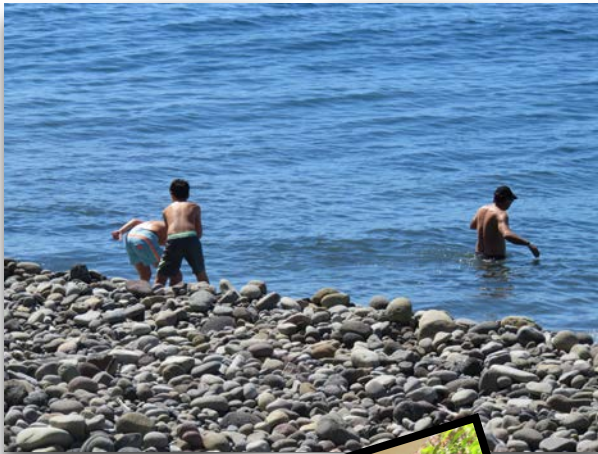


Association Antillaise Automobile Ancienne

Sortie du 18 NOVEMBRE 2018
PLAGE DE LA SIMAHO

DESTINATION VIEUX HABITANTS...

Très belle surprise ce dimanche en arrivant à Vieux Habitants sur la plage de de Simaho. Le mauvais temps en Guadeloupe sévit depuis le début du mois de novembre..... et là,
SOLEIL ! SOLEIL !

En plus d'un carbet Géant, un site propre et libre rien que pour nous !

Très belle journée !
14 voitures,
Convivialité, Sourires, Jeux et bonne humeur !

Et pour vous rassurer,
a pu se baigner qui veut ! Bravo JOBY et Jean-Claude

Nous espérons voir passer un
bateau de la Route du Rhum
mais nous avons mieux
Visite surprise de Christophe
et de sa Dodge Damon !

PROCHAINE SORTIE DIMANCHE 2 DECEMBRE 2018 : Site du Moule Plage du Monthal
Toutes les informations seront en ligne sur le site 4A rubrique agenda